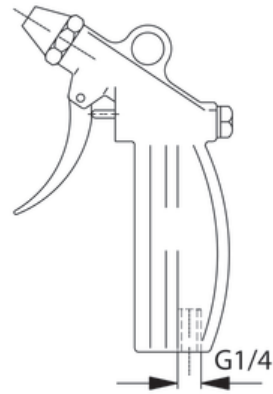

SOUFFLETTE EN ALUMINIUM - 450001

Données techniques

Corps : Aluminium
Pièces intérieures : Laiton, inox, NBR
Buse courte : acier zingué et \varnothing 1,5mm
Filetage : G1/4" femelle